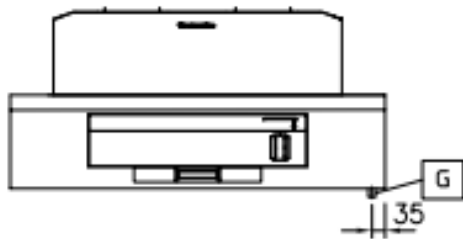

Gas

Gas vermogen	12.5 kW
Gas aansluiting	1/2"

Algemene gegevens

Externe afmetingen, lengte	1000 mm
Externe afmetingen, breedte	900 mm
Externe afmetingen, hoogte	250 mm
Gewicht, netto	120 kg
Bruikbare plaat lengte	790 mm
Bruikbare plaat breedte	700 mm

Installatietekeningen

Front aanzicht

Zij aanzicht

Boven aanzicht

Afstanden

G = Gas aansluiting

EQ = Equipotentiaal schroef

Accessoires