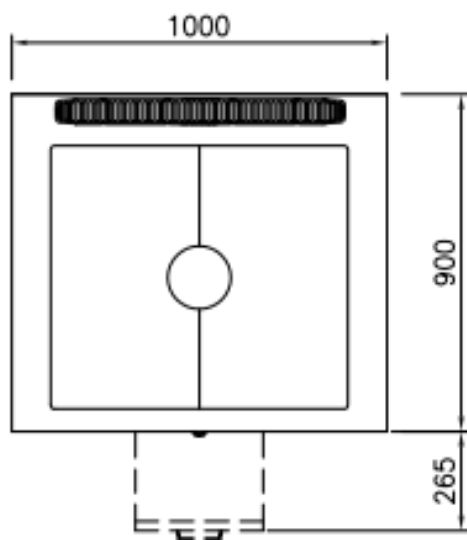

Gas

Gas vermogen	12.5 kW
Gas aansluiting	1/2"

Algemene gegevens

Externe afmetingen, lengte	1000 mm
Externe afmetingen, breedte	900 mm
Externe afmetingen, hoogte	250 mm
Gewicht, netto	120 kg
Bruikbare plaat lengte	790 mm
Bruikbare plaat breedte	700 mm

Installatietekeningen

Front aanzicht

Zij aanzicht

Boven aanzicht

Afstanden

G = Gas aansluiting

EQ = Equipotentiaal schroef

Accessoires