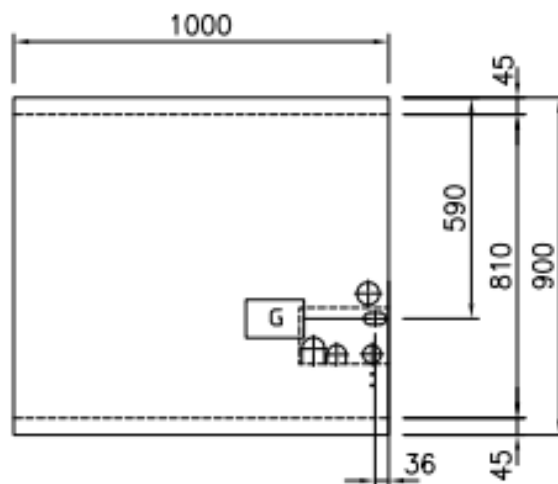

Gas

Gas vermogen	12.5 kW
Gas aansluiting	1/2"

Algemene gegevens

Externe afmetingen, lengte	1000 mm
Externe afmetingen, breedte	900 mm
Externe afmetingen, hoogte	250 mm
Gewicht, netto	120 kg
Bruikbare plaat lengte	790 mm
Bruikbare plaat breedte	700 mm

Installatietekeningen

Front aanzicht

Zij aanzicht

Boven aanzicht

Afstanden

G = Gas aansluiting

EQ = Equipotentiaal schroef

Accessoires