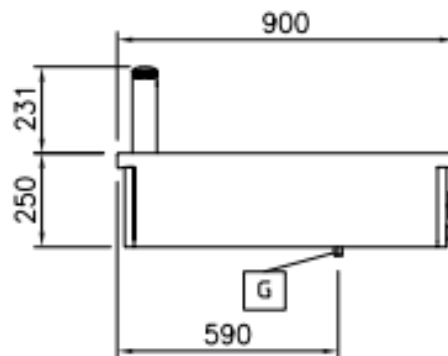

Constructie

- IPX4 water protectie.
- Het bovenblad is van 2 mm dik roestvrijstaal 1.4301 (AISI304).
- Uitgevoerd overeenkomstig DIN 18860-2, met een bovenblad met 20 mm anti-druppelprofiel en een 70 mm verzonken plint.
- Gladde oppervlakken zonder verborgen hoeken voor eenvoudig schoonmaken.
- Het dragende frame is vervaardigd van 2 mm en 3 mm dik roestvrijstaal 1.4301 (AISI304).

Gas

Gas vermogen	12.5 kW
Gas aansluiting	1/2"

Algemene gegevens

Externe afmetingen, lengte	1000 mm
Externe afmetingen, breedte	900 mm
Externe afmetingen, hoogte	250 mm
Gewicht, netto	120 kg
Bruikbare plaat lengte	790 mm
Bruikbare plaat breedte	700 mm

Installatietekeningen

Front aanzicht

Zij aanzicht

Boven aanzicht

Afstanden

G = Gas aansluiting

EQ = Equipotentiaal schroef

Accessoires